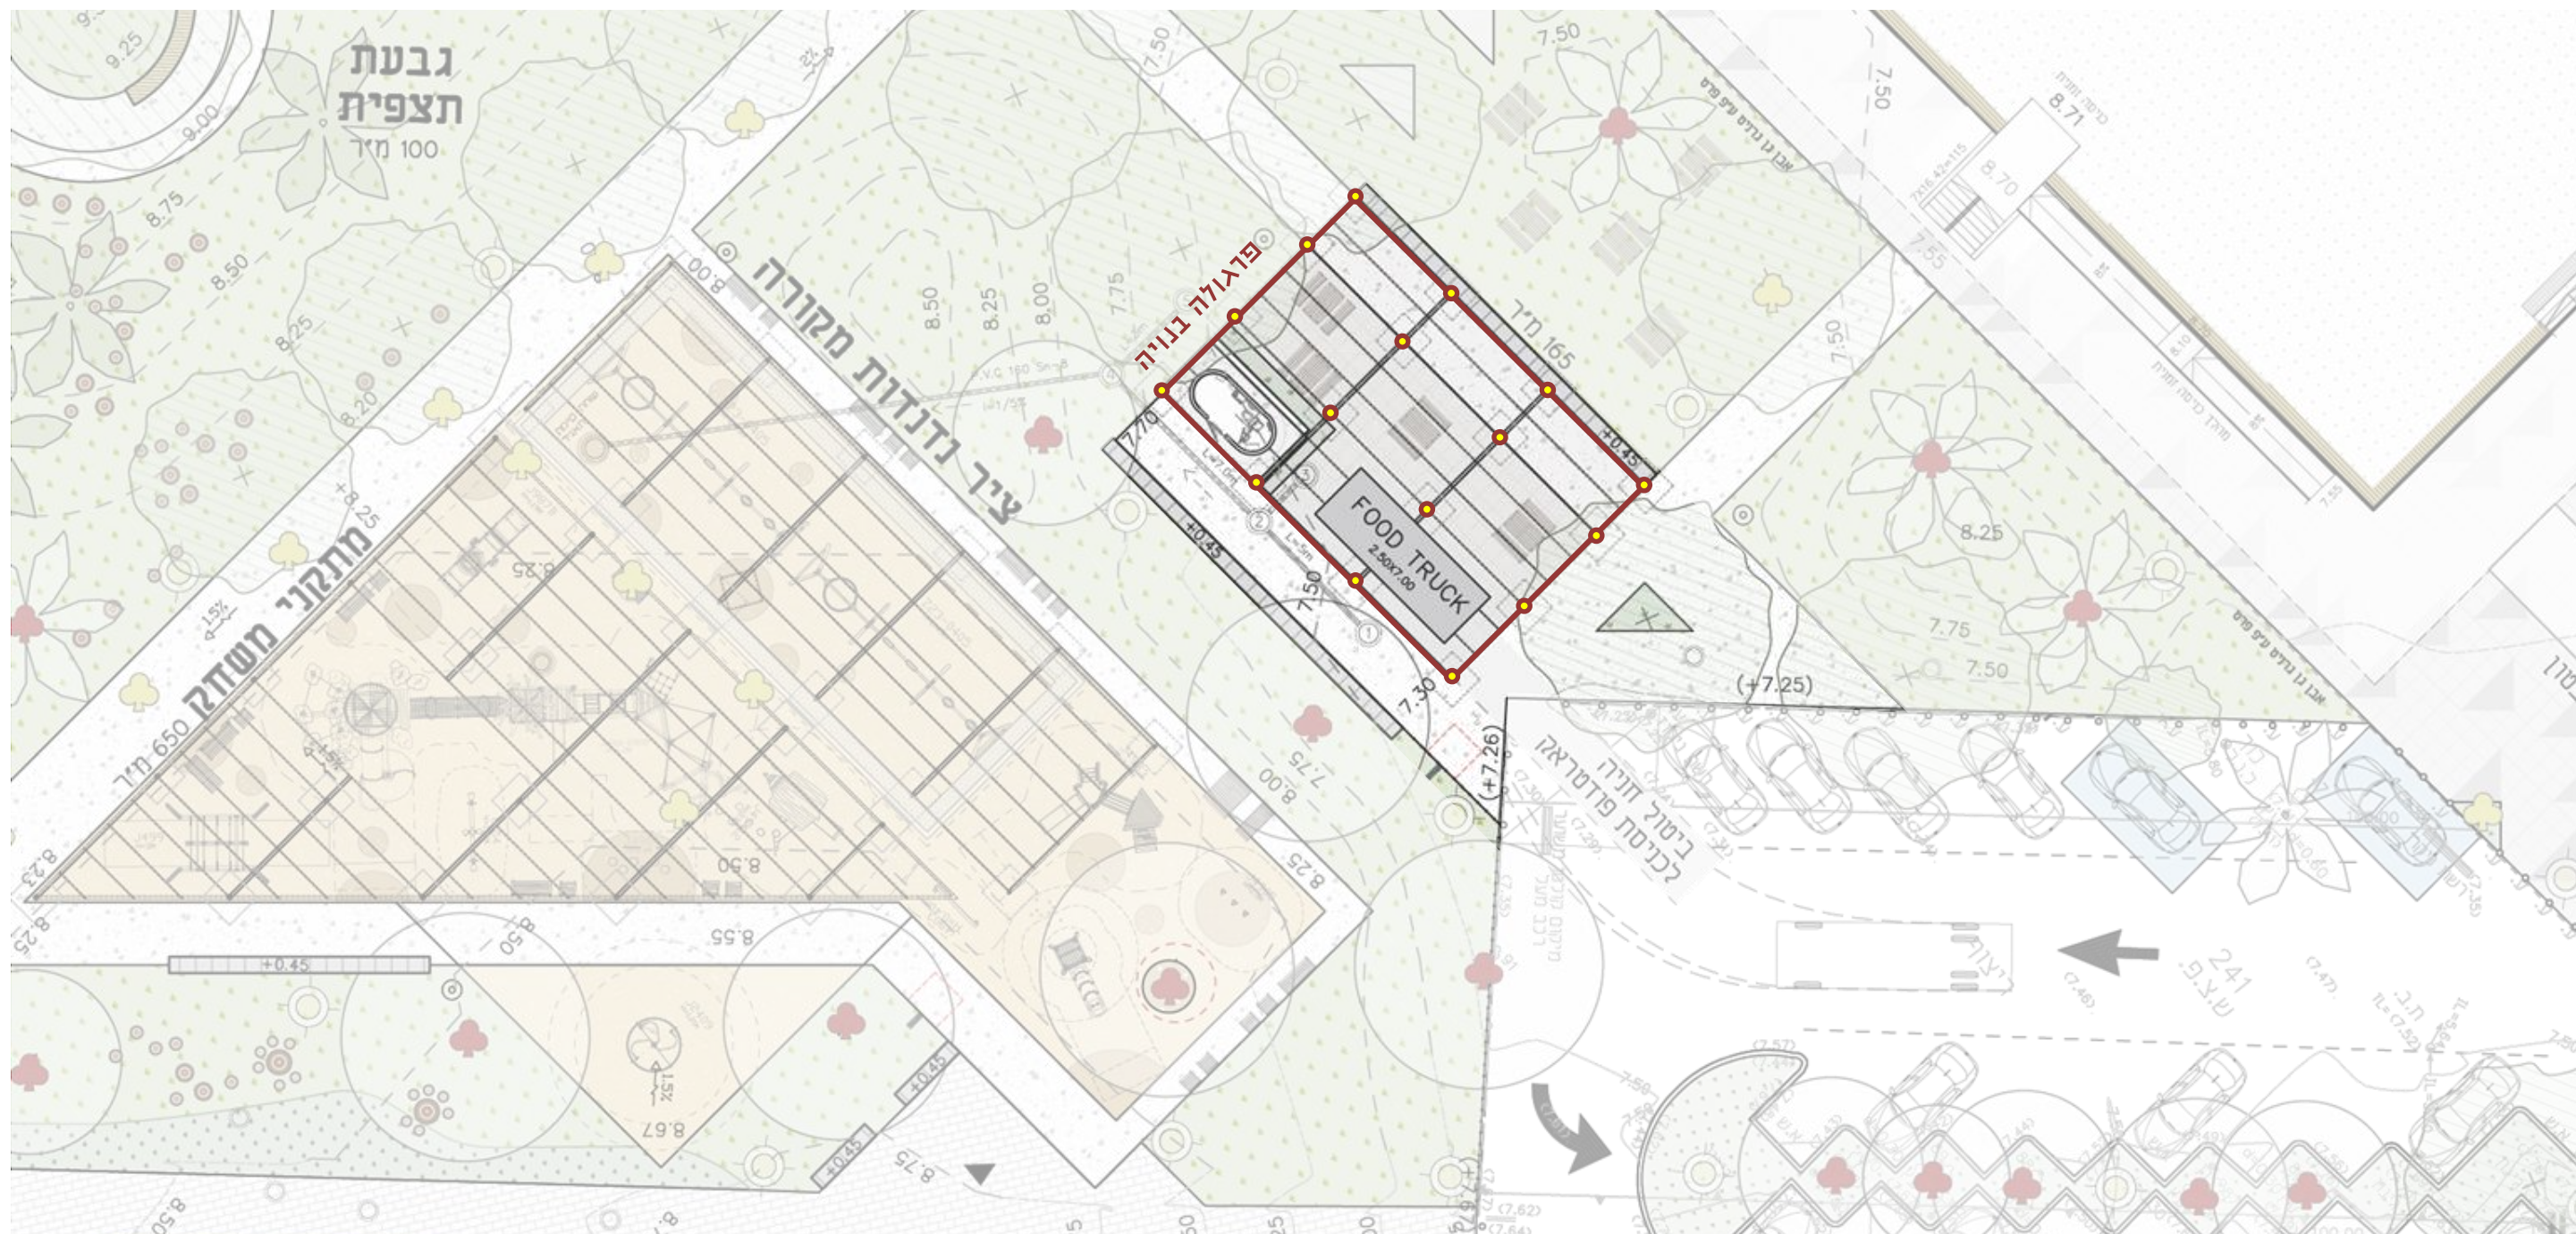

גן נורדאו

בת ים | מתחם פודטראק קהילתי

אפריל 2024

אב אדריכלות נוף
•• ארזה בן ציוני | בארי בן שלום | ותכנון סביבה בע"מ

רחוב נורגאן

מבנה העירייה

לזרית ויטרהאן

230 מ"ר

- מתחם קהילתי:**
- פודטראק
 - שירותים
 - שולחנות פיקניק
 - קירות ישיבה
 - פרגולה צתכת וזד

230 מ"ר

320 מ"ר

סה"כ שטח - 320 צ"ר

סה"כ שטח - 320 מ"ר

הדפיה עקרונית

גודל השטח, חוצרי הגצר ופרטי הפיתוח צפויים להשתנות בהתאם לתכנון הסופי. ראו תכנית מצורפת הכוללת מיקום שירותים אוטומטיים.