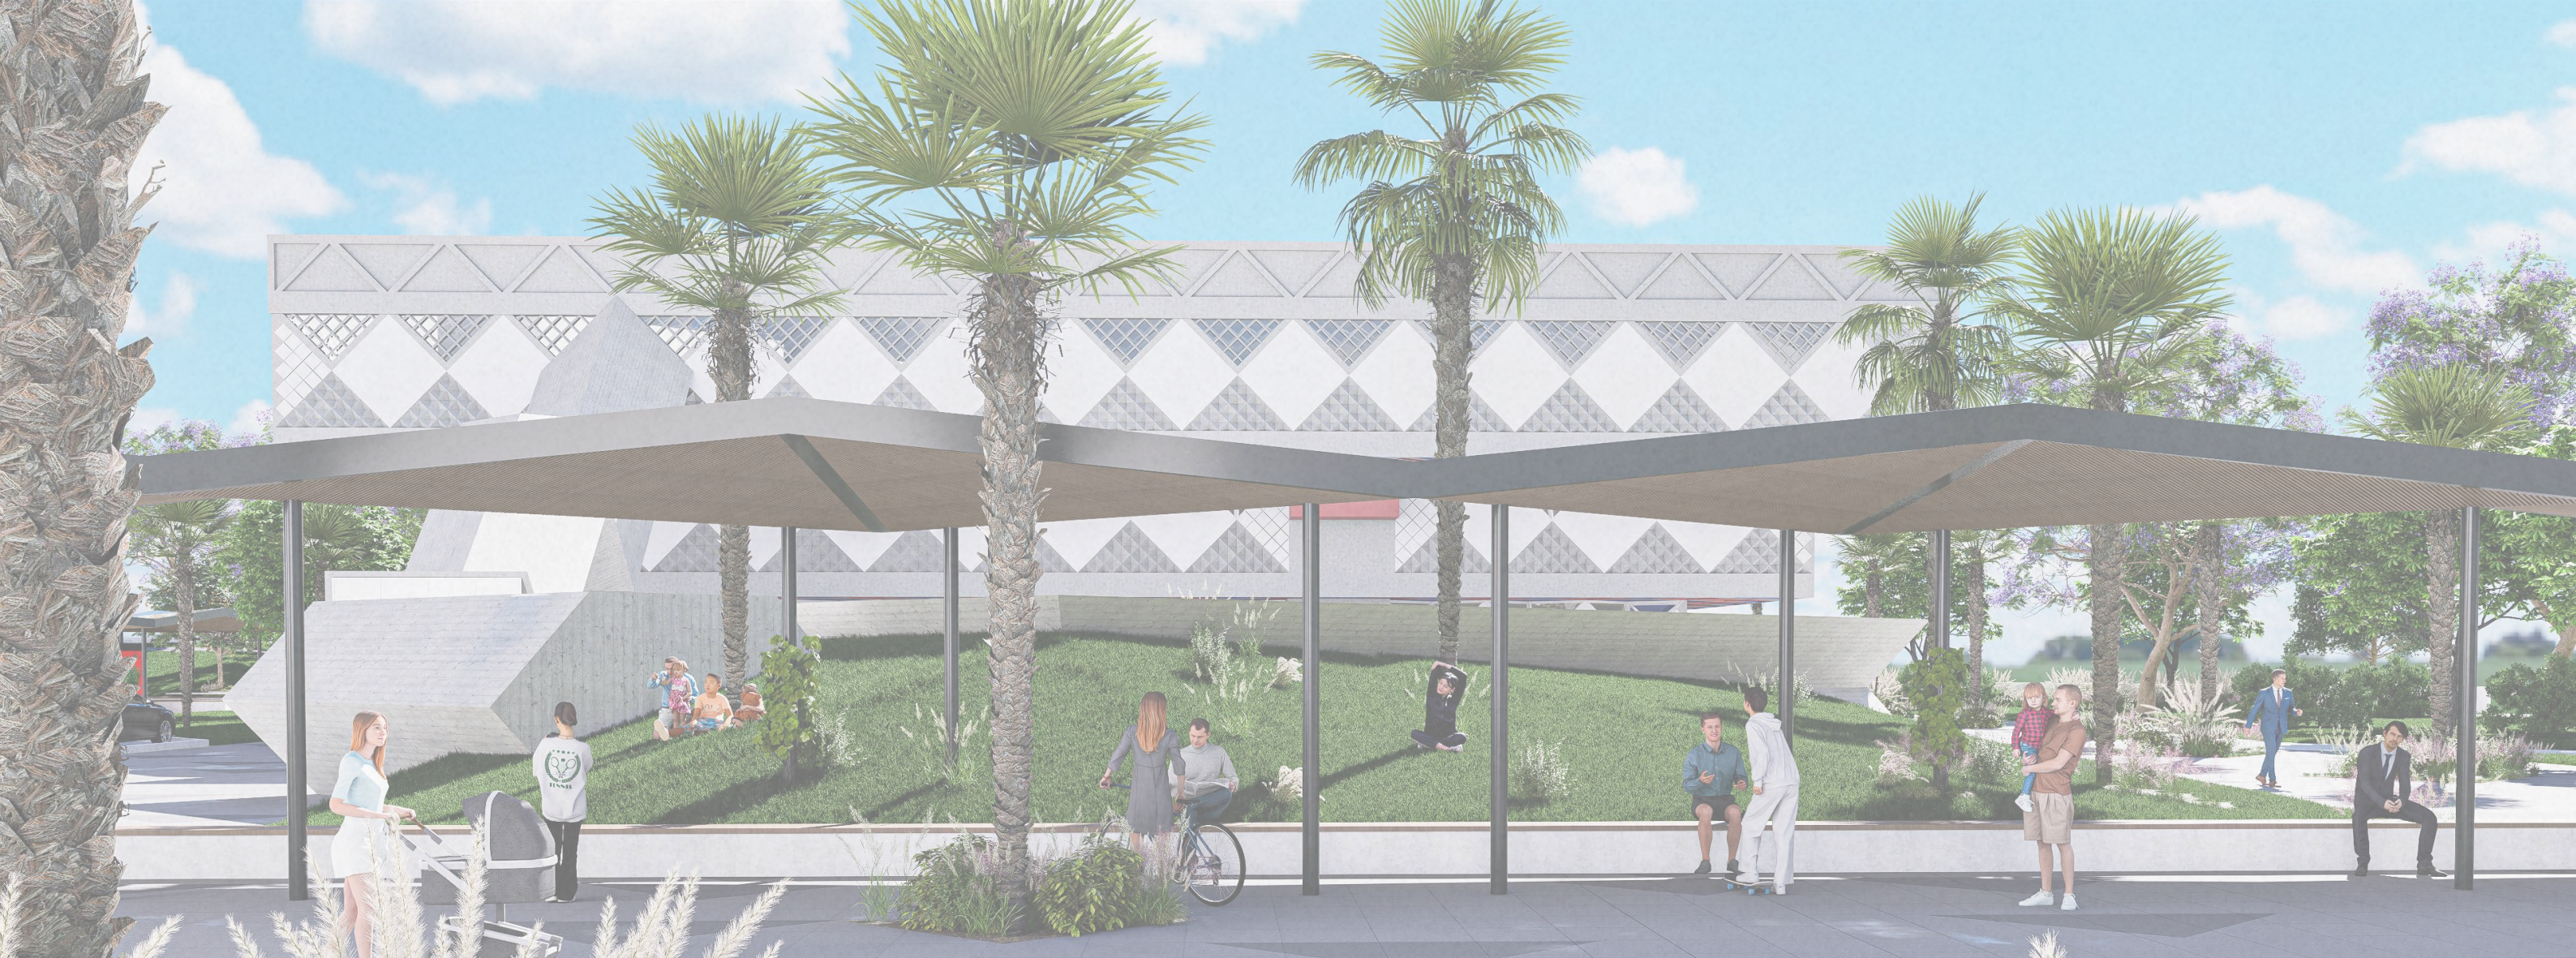

גן נורדאו

בת ים | מתחם פודטראק קהילתי

אפריל 2024

אב אדריכלות נוף
•• ארזה בן ציוני | בארי בן שלום | ותכנון סביבה בע"מ

רחוב נורגאן

מבנה העירייה

לזרית ויטרהאן

230 מ"ר

- מתחם קהילתי:**
- פודטראק
 - שירותים
 - שולחנות פיקניק
 - קירות ישיבה
 - פרגולה צתכת וזד

230 מ"ר

320 מ"ר

סה"כ שטח - 320 צ"ר

סה"כ שטח - 320 מ"ר

הדפיה עקרונית

גודל השטח, חוצרי הגצר ופרטי הפיתוח צפויים להשתנות בהתאם לתכנון הסופי. ראו תכנית מצורפת הכוללת מיקום שירותים אוטומטיים.