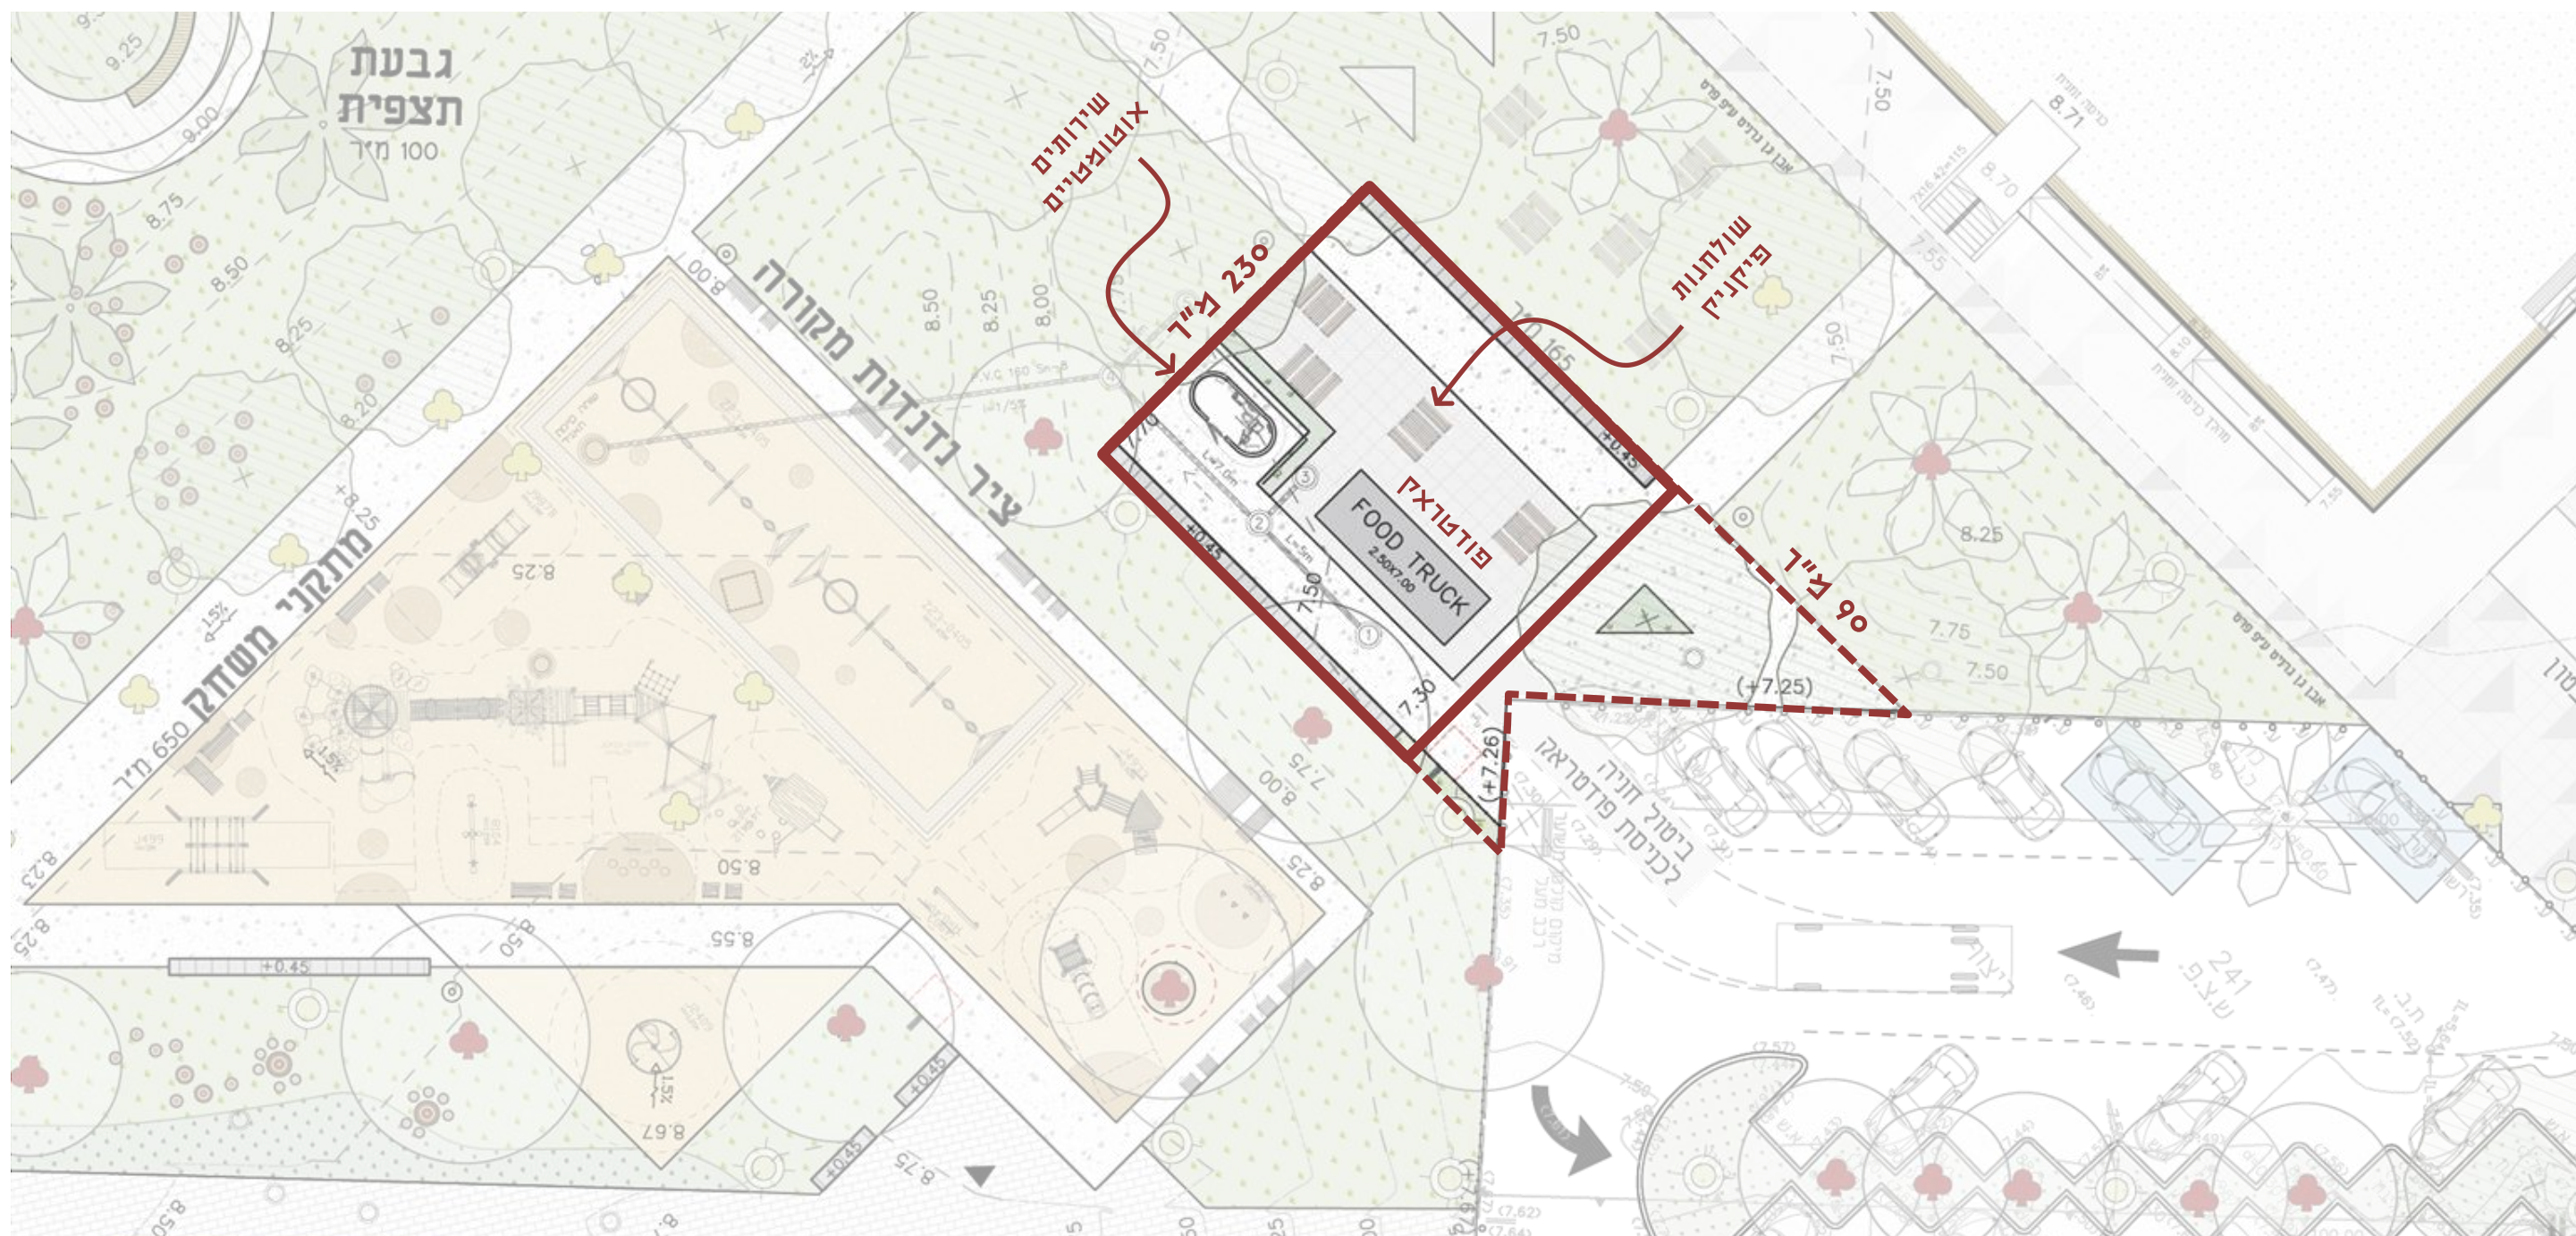

גן נורדאו

בת ים | מתחם פודטראק קהילתי

אפריל 2024

אב אדריכלות נוף
•• ארזה בן ציוני | בארי בן שלום | ותכנון סביבה בע"מ

רחוב נורגאן

מבנה העירייה

לזרית ויטרהאן

230 מ"ר

- מתחם קהילתי:**
- פודטראק
 - שירותים
 - שולחנות פיקניק
 - קירות ישיבה
 - פרגולה צתכת וזד

230 מ"ר

320 מ"ר

סה"כ שטח - 320 צ"ר

סה"כ שטח - 320 מ"ר

הדפיה עקרונית

גודל השטח, חוצרי הגצר ופרטי הפיתוח צפויים להשתנות בהתאם לתכנון הסופי. ראו תכנית מצורפת הכוללת מיקום שירותים אוטומטיים.