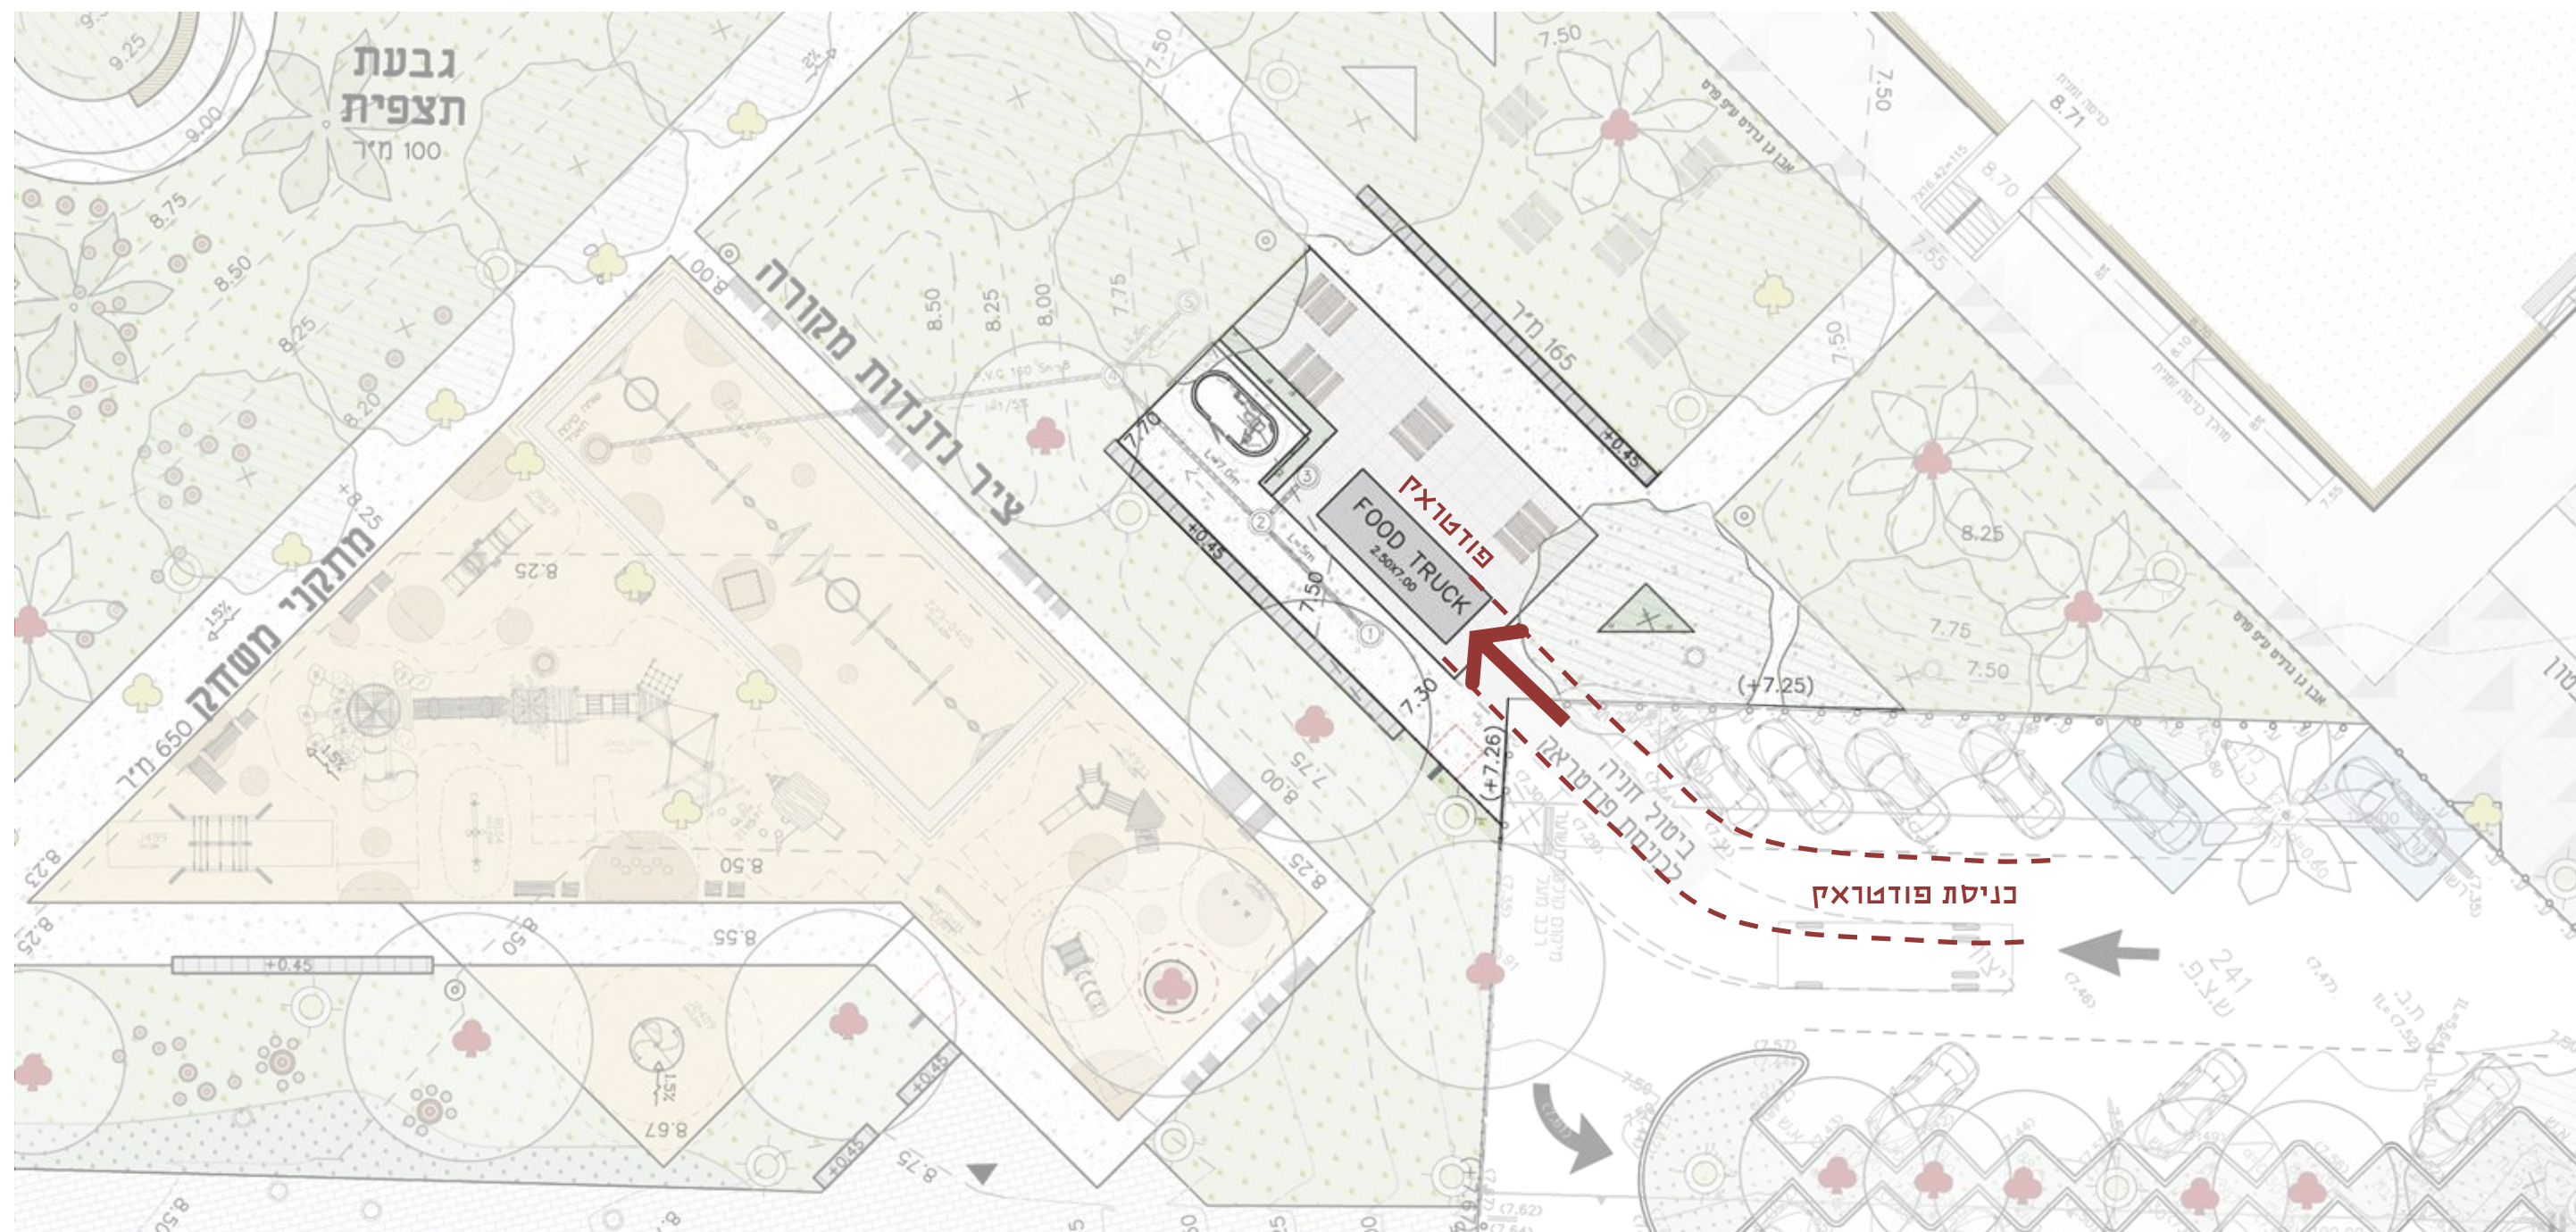

גן נורדאו

בת ים | מתחם פודטראק קהילתי

אפריל 2024

אב אדריכלות נוף
•• ארזה בן ציוני | בארי בן שלום | ותכנון סביבה בע"מ

רחוב נורגאן

מבנה העירייה

לזרית ויטרהאן

230 מ"ר

- מתחם קהילתי:**
- פודטראק
 - שירותים
 - שולחנות פיקניק
 - קירות ישיבה
 - פרגולה צתכת וזד

230 מ"ר

320 מ"ר

סה"כ שטח - 320 צ"ר

סה"כ שטח - 320 מ"ר

הדפיה עקרונית

גודל השטח, חוצרי הגצר ופרטי הפיתוח צפויים להשתנות בהתאם לתכנון הסופי. ראו תכנית מצורפת הכוללת מיקום שירותים אוטומטיים.