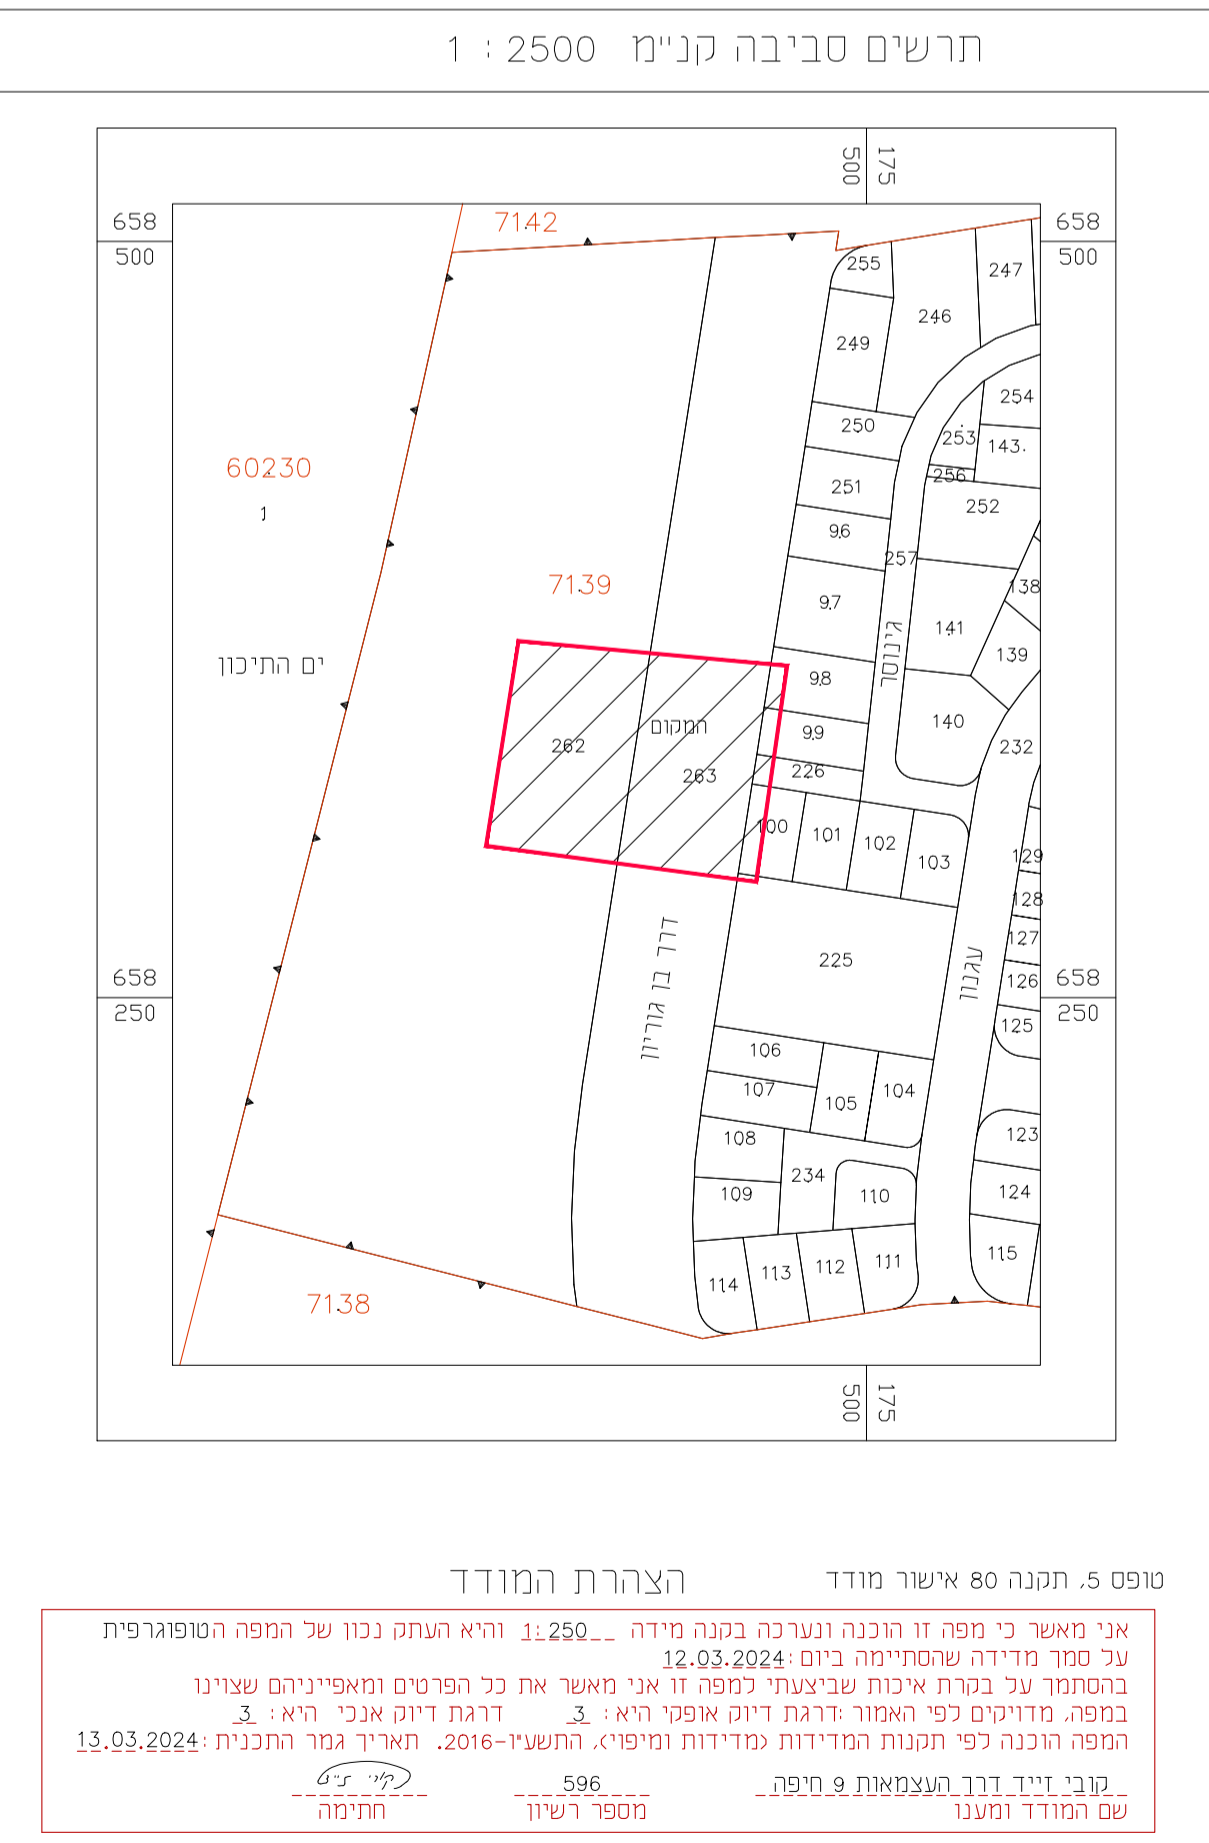

מפה להיתר בניה			
מחוז	תל אביב	תל אביב - יפו	
כתובת	דרך בו גוריון	נפה	ישוב
הוכן עבור	עיריית בת ים	מס' סידורי	15167/24
טבלת שטחים			
גוש	חלקות	בשטח שטח נדונים	קדש (כפי תביע)
7139	262	לא	33.512
	263	לא	14.584
פרטי המפה			
תכנית מפורטת	ב.י.מ.א. 1/506/מ	קנה מידה	1 : 250
פרטי המדידה			
1. המדידה הועדה לרשות ישראל 05-16. בשטח GPS-RTK עפ"י החתמת המבועות של מפי.			
2. הגבהים הינם ארציים.			
3. גבולות החלקות נבחנו משום 7139			
4. סווי הרחב והבניין והניסוי כפי הבעה ב.י.מ.א. 1/506/מ ומס' 05-16.			
5. עומקי שוחות הביוב נמדדו על ידי			
6. המסור החתום של המפה, אשר נמצא במשרדנו, הינו הווידוי והוכחה כי שנינו לא הסמכנו.			

רשימת עצים

מס' בע"מ	מס' קט"מ	סוג העץ	גובה (מ')	קוטר (מ')	מיקום	קואורדינט	קואורדינט	קואורדינט
5	658297.61	דגל	3.00	5.00	7.93	175446.85	658297.61	5
7	658303.55	דגל	3.00	5.00	8.03	175447.77	658303.55	7
9	658309.48	דגל	3.00	5.00	8.12	175448.70	658309.48	9
14	658315.42	דגל	2.00	4.00	8.24	175449.63	658315.42	14
17	658321.35	דגל	3.00	5.00	8.33	175450.57	658321.35	17
19	658327.28	דגל	3.00	5.00	8.42	175451.50	658327.28	19
24	658333.21	דגל	3.00	5.00	8.56	175452.43	658333.21	24
26	658339.14	דגל	3.00	5.00	8.64	175453.36	658339.14	26
28	658345.09	דגל	3.00	5.00	8.72	175454.30	658345.09	28
34	658351.01	דגל	3.00	5.00	8.79	175455.22	658351.01	34
69	658327.73	דגל	4.00	6.00	8.38	175456.98	658327.73	69
70	658329.88	דגל	3.00	9.00	8.21	175457.10	658329.88	70
112	658355.13	דגל	3.00	3.00	7.79	175453.76	658355.13	112
115	658350.45	דגל	3.00	4.00	7.79	175456.31	658350.45	115
130	658347.21	דגל	4.00	9.00	5.50	175450.05	658347.21	130
245	658305.59	דגל	2.00	9.00	8.05	175453.81	658305.59	245
323	658341.55	דגל	4.00	8.00	6.94	175453.58	658341.55	323

רשימת קואורדינטות

נקודת	קואורדינט	קואורדינט
נקודת 262.263-החניון	מס'	קואורדינט
מס' קואורדינט	מס' קואורדינט	מס' קואורדינט
630	175462.12	658320.75
640	175463.66	658330.56
641	175466.09	658346.06
723	175457.50	658291.27