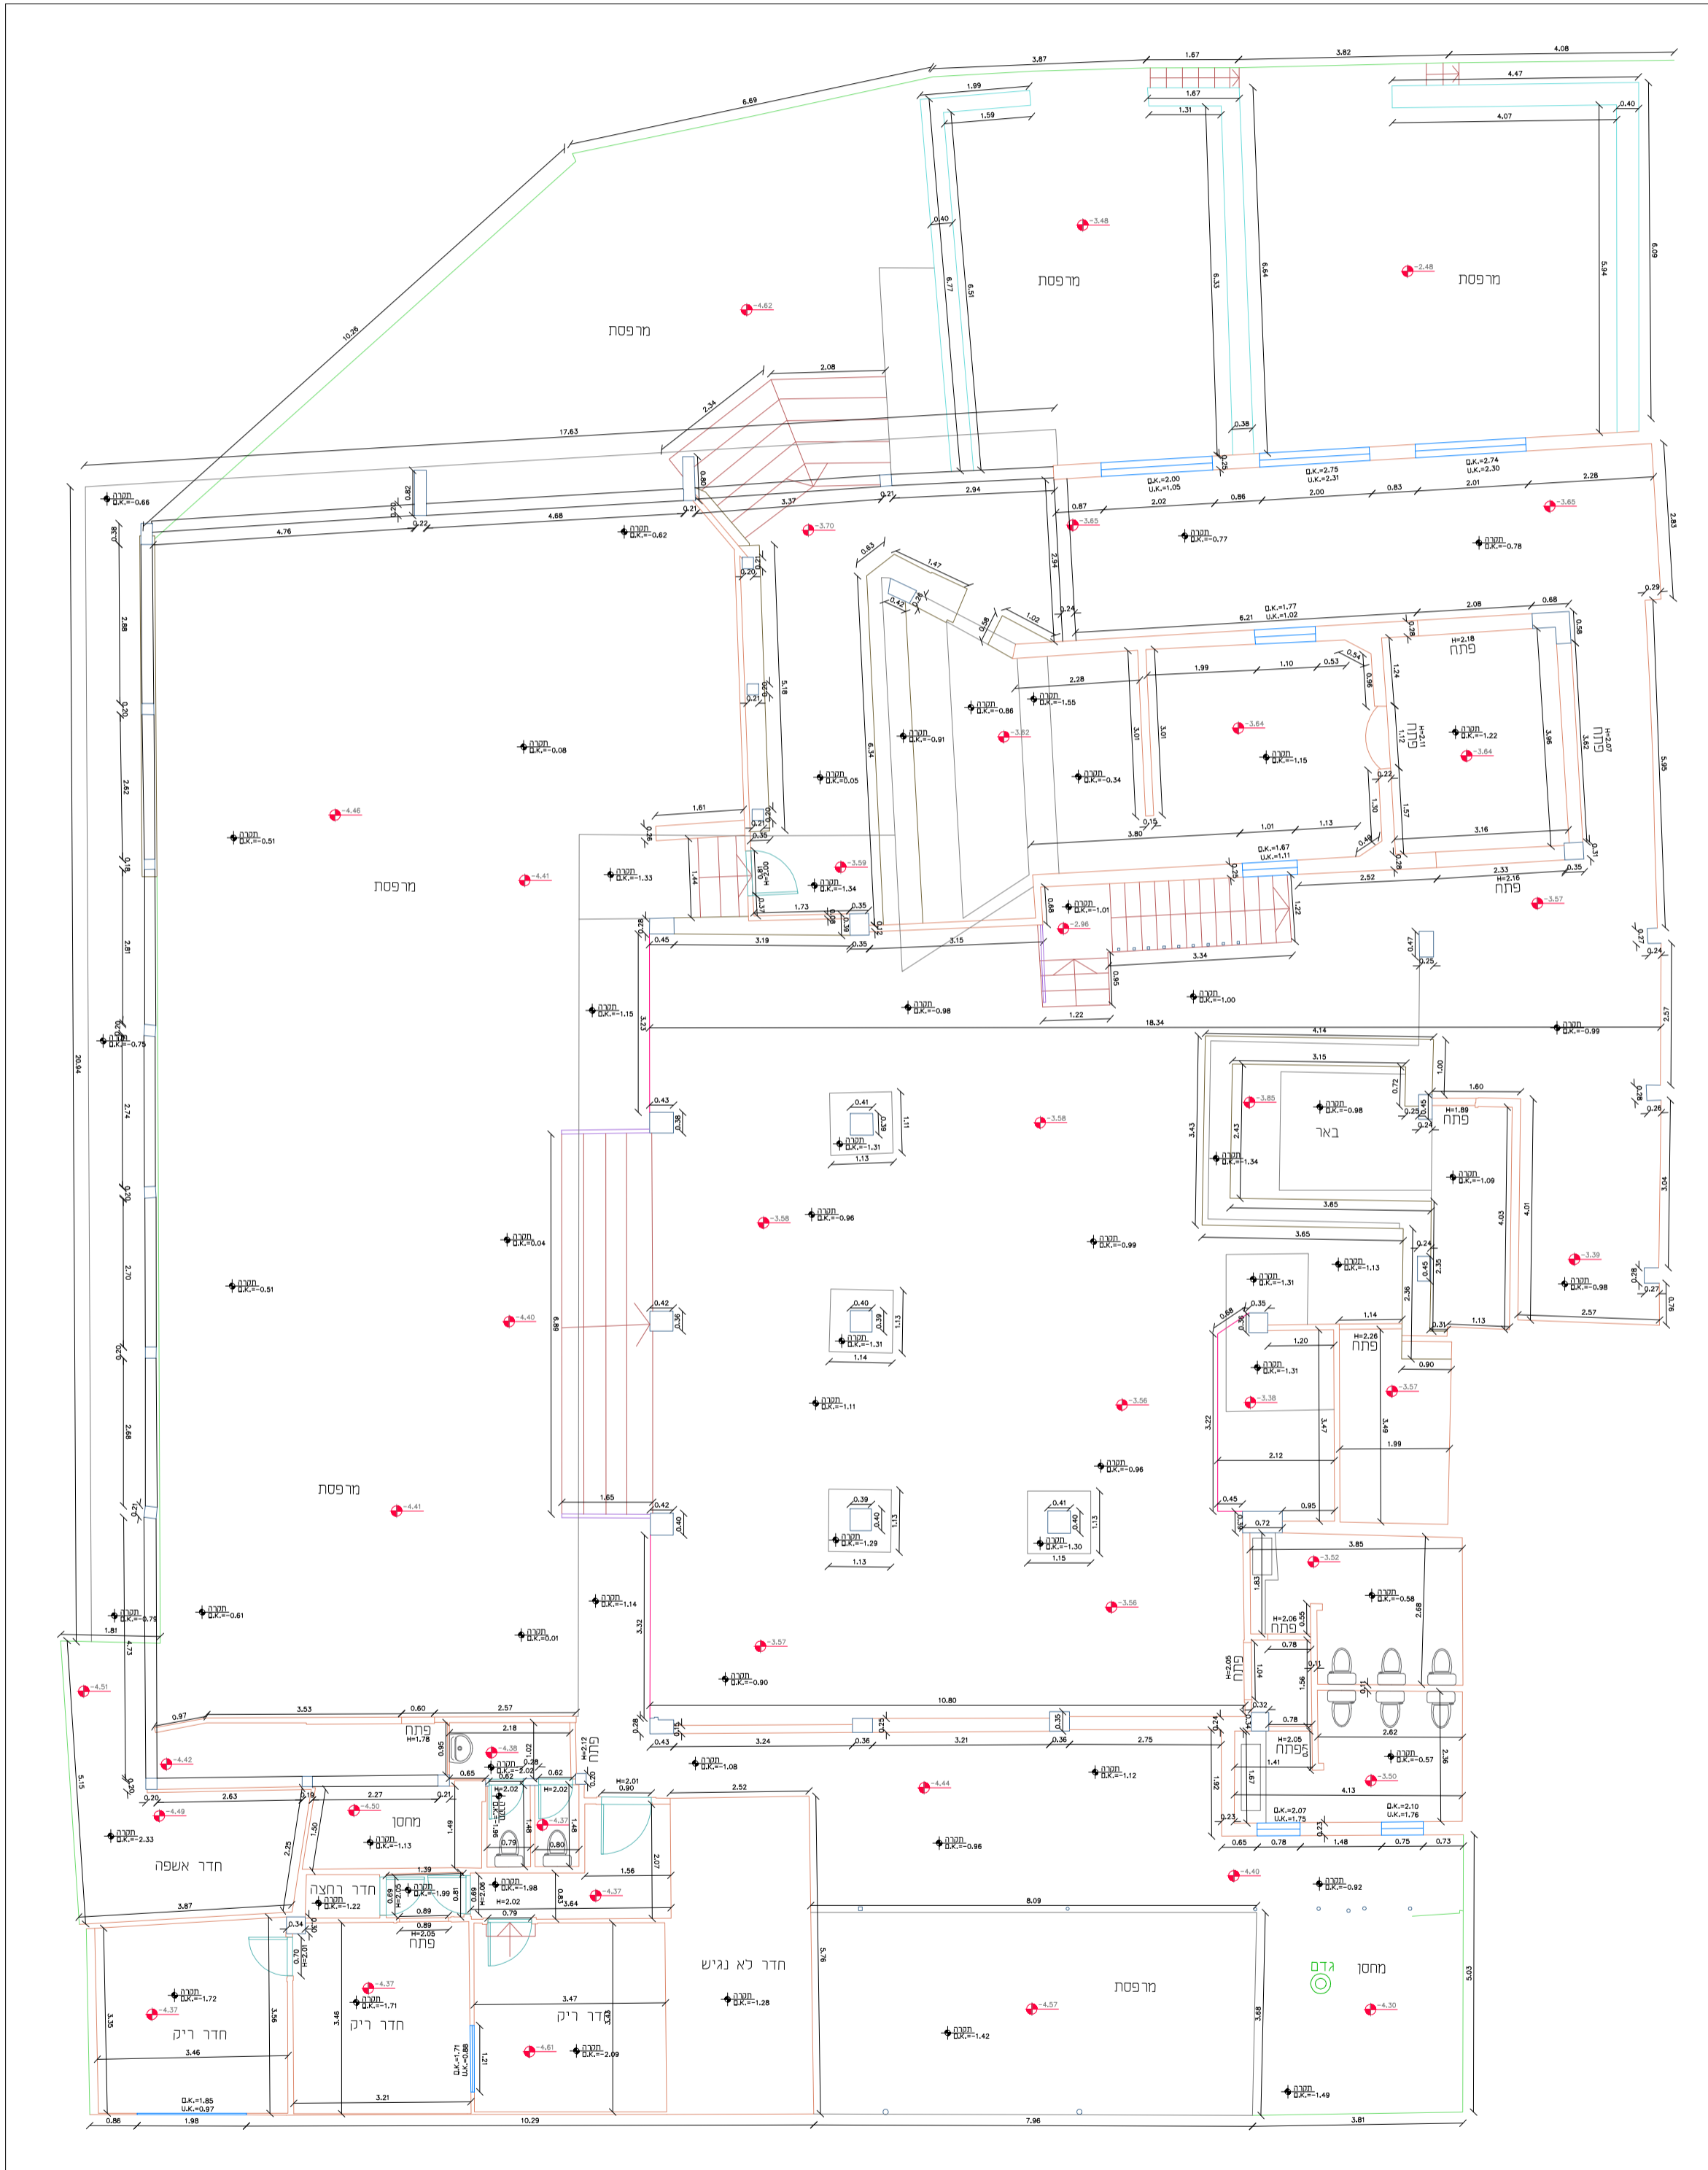

מס"ד 15167

תכנית קומה 1-
קנ"מ 1:100

עיר: ים
כתובת: דרך בו גוריון
הוכן עבור: עיריית בת ים
גוש: 7139:
חלקה: 262, 263:

מקרא

- גובה רצפה ביחס ל-0.00: 86.40
- גובה תקרה ביחס ל-0.00: תקרה מ.ק.=167.10
- גובה פתח דלת ביחס למפלס: H=60.23
- גובה פתח ביחס למפלס: מ.ק.=1.50, U.K.=0.75

- דלת
- מדרגות
- מפלסי תקרה
- קיר
- קורה
- קיר אבן
- עמוד
- חלון
- עץ
- גדר כללי
- מעקה
- מפלסים

לא לצורכי רישום

ZAID GEOMAP
הנדסה ומדידות - מערכות GIS

רשיון מס' 596
קובי זייד
גאודט מודר ומסמך קרטוגרף

www.zaidvision.co.il
22.03.2024
תאריך גמר התכנית: 02.04.2024
מס' תכנית: 04-8577444-30
מס' תכנית: 04-8575550-30
15167 RESTAURANT_A-1