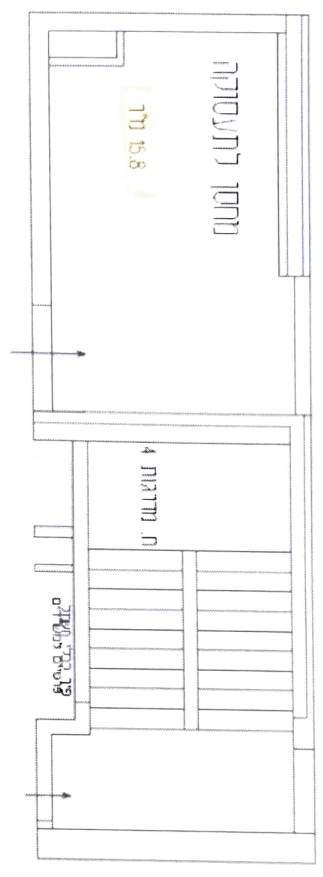

### לובי מערדיים

### מערדיים

149.21 x 33.50 m