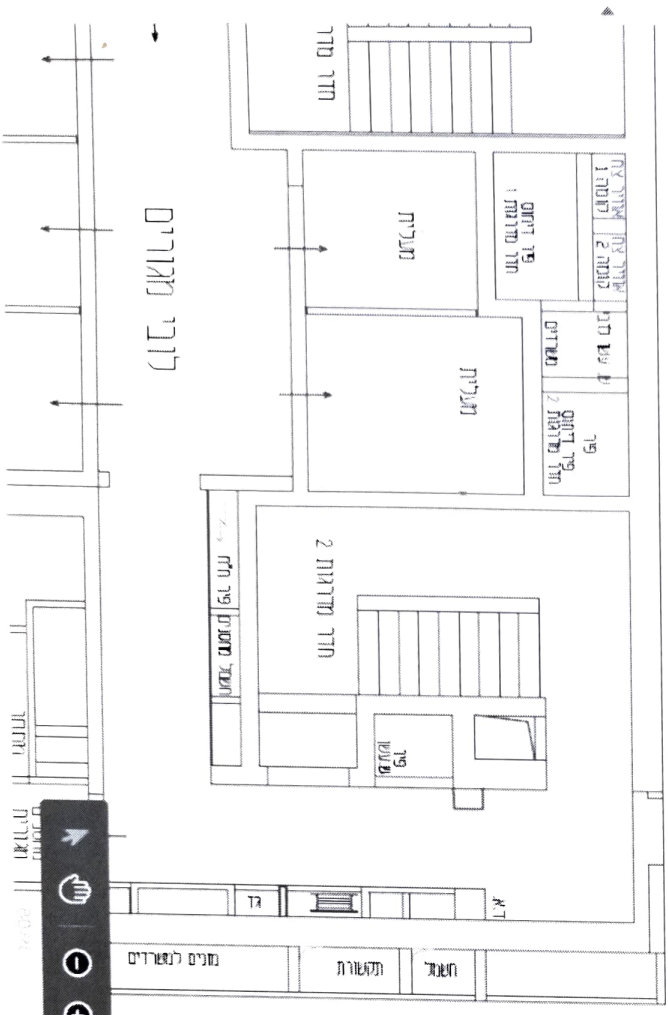

לובי מאוריים

שירותים