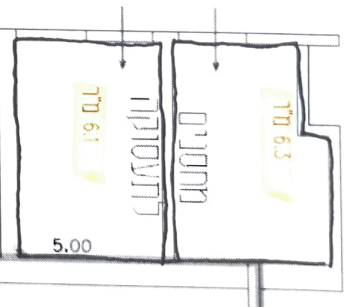

### מערדיים

149.21 x 33.50 m